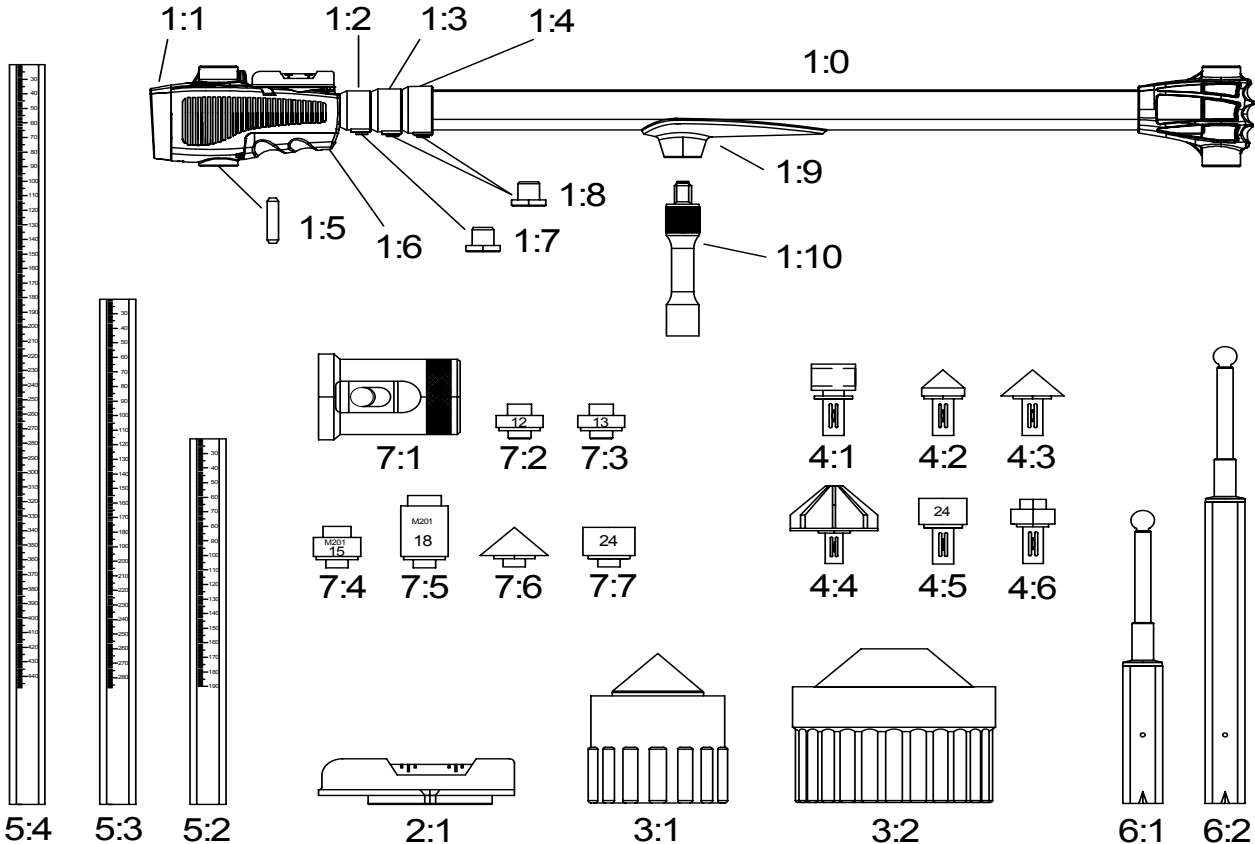

СПИСОК ЗАПАСНЫХ ЧАСТЕЙ ДЛЯ МОДЕЛИ EMS 1A-LIGHT

№	Art.	Name	Описание	Артикул для заказа
1:0	XME1900	Measuring tool	Устройство измерительное	*№_МОДЕЛЬ
1:1	XME1375	Front	Дисплей	*№_МОДЕЛЬ
1:2	XME1281	Collar 2	Крышка торцевая 2	*№_МОДЕЛЬ
1:3	XME1291	Collar 3	Крышка торцевая 3	*№_МОДЕЛЬ
1:4	XME1301	Collar 4	Крышка торцевая 4	*№_МОДЕЛЬ
1:5	AVP1361	Friction stick	Штифт	*№_МОДЕЛЬ
1:6	XME1380	Battery cover	Крышка батарейного отсека	*№_МОДЕЛЬ
	AVP1450	Battery	Батарея питания	*№_МОДЕЛЬ
1:7	AVP1320	Locking for collar	Стопор для крышки	*№_МОДЕЛЬ
1:8	AVP1320-2	Locking for collar	Стопор для крышки	*№_МОДЕЛЬ
1:9	EMK1404	Slide	Бегунок	*№_МОДЕЛЬ
1:10	EMK1403	Tip holder for slide	Держатель для бегунка	*№_МОДЕЛЬ
2:1	XME1410	Level	Уровень	*№_МОДЕЛЬ
3:1	XME1480	Chassis attachment Ø35	Адаптер для шасси Ø35	*№_МОДЕЛЬ
3:2	XME222	Chassis attachment Ø60	Адаптер для шасси Ø60	*№_МОДЕЛЬ
4:1	XME3100	Tip holder 90°	Насадка 90°	*№_МОДЕЛЬ
4:2	XME3000	Measuring tip Ø25	Насадка измерительная Ø25	*№_МОДЕЛЬ
4:3	XME2900	Measuring tip Ø35	Насадка измерительная Ø35	*№_МОДЕЛЬ
4:4	XME2800	Measuring tip Ø60	Насадка измерительная Ø60	*№_МОДЕЛЬ
4:5	XME1390	Socket Ø10-28 (state no when order)	Гнездо Ø10-28	*№_МОДЕЛЬ
4:6	XME2705	Adaptor M201 6-18 (state no when order)	Адаптер M201 6-18	*№_МОДЕЛЬ
5:2	AVP1190	Measuring rod 185	Измеритель 185	*№_МОДЕЛЬ
5:3	AVP1200	Measuring rod 285	Измеритель 285	*№_МОДЕЛЬ
5:4	AVP1210	Measuring rod 450	Измеритель 450	*№_МОДЕЛЬ
6:1	AVP1110	Datum rod	Штифт измерительный	*№_МОДЕЛЬ
6:2	AVP1130	Datum rod +100	Штифт измерительный +100	*№_МОДЕЛЬ
7:1	AVP1470	Chassis attachment 90°	Адаптер для шасси 90°	*№_МОДЕЛЬ
7:2	AVP1485	Adaptor 12	Адаптер 12	*№_МОДЕЛЬ
7:3	AVP1490	Adaptor 13	Адаптер 13	*№_МОДЕЛЬ
7:4	AVP1500	Adaptor 15	Адаптер 15	*№_МОДЕЛЬ
7:5	AVP1510	Adaptor 18	Адаптер 18	*№_МОДЕЛЬ
7:6	AVP1521	Measuring tip short Ø35	Насадка измерительная Ø35 короткая	*№_МОДЕЛЬ
7:7	AVP1540	Socket short 10-26 (state no when order)	Гнездо короткое Ø10-26	*№_МОДЕЛЬ
	AVA111	Complete truck adaptor kit	Комплект адаптеров для грузовиков	
	XME1263	TROMMELBERG EMS 1 A - LIGHT storage case	Кейс TROMMELBERG	
	XME1170	Storage case side		